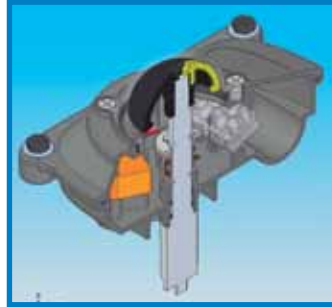

CAJA FINALES DE CARRERA LIMIT SWITCH BOX

Serie **CB**

J+J
ELECTRIC POWER

Ref.: C36G0007GRT5
Año Fabricación 2012
CE
Nº: 031200026

MADE IN EU

J.J. BCN INTERNACIONAL, S.A. se reserva el derecho de modificación del diseño, construcción o cualquier detalle técnico de los productos que figuran en este catalogo sin previo aviso.
J.J. BCN INTERNACIONAL, S.A. reserves the right to change or modify the design, technical details or construction of the products of this catalogue without prior notice.

Caja final de carrera Limit switch box	Materiales Materials	Opciones bajo pedido Options under request
Carter Body	Polipropileno + 15% fibra de vidrio Gris Polypropilene + 15% Glass filled Grey	
Tapa Lid	ABS transparente ABS transparent	Poliprop.+15% F. vidrio Gris, Azul, Naranja Polyprop. + 15% Glass filled Grey, Blue, Orange
Eje Shaft	Polipropileno + 15% fibra de vidrio Polypropilene + 15% Glass filled	Acero inoxidable Stainless Steel
Detectores Detectors	2 micro mecánico SPDT 5A/125 VAC 2 SPDT mechanical switch 5A/125 VAC 3A/250 VAC	Detectores inductivos NPN o PNP Inductive sensors NPN or PNP
Protección IP Rating	DIN 40 050 IP67	
Entrada cables Cable entries	2 roscadas M-16 o M-20 o 1/2" NPT 2 threaded M-16 or M-20 or 1/2" NPT	
Temperatura Temperature	-20°C + 80°C	
Dimensiones de la caja Box dimensions	22x89x72 mm	
Soporte Bracket	 Acero + Epoxy Universal Namur o minisoporte 50x25x45 mm Steel + Epoxy coated Universal Namur or minibracket 50x25x45 mm	Acero inox Universal Namur o minisoporte 50x25x45 mm Stainless Steel Universal Namur or minibracket 50x25x45 mm