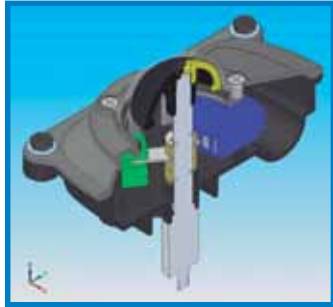

CAJA FINALES DE CARRERA LIMIT SWITCH BOX

Serie **CB**

J+J
ELECTRIC POWER

Ref.: C36G0007GRT5
Año Fabricación 2012
CE
Nº: 031200026

MADE IN EU

J.J. BCN INTERNACIONAL, S.A. se reserva el derecho de modificación del diseño, construcción o cualquier detalle técnico de los productos que figuran en este catalogo sin previo aviso.
J.J. BCN INTERNACIONAL, S.A. reserves the right to change or modify the design, technical details or construction of the products of this catalogue without prior notice.

Caja final de carrera Limit switch box	Materiales Materials	Opciones bajo pedido Options under request
Carter Body	Polipropileno + 15% fibra de vidrio Gris Polypropilene + 15% Glass filled Grey	
Tapa Lid	ABS transparente ABS transparent	Poliprop.+15% F. vidrio Gris, Azul, Naranja Polyprop. + 15% Glass filled Grey, Blue, Orange
Eje Shaft	Polipropileno + 15% fibra de vidrio Polypropilene + 15% Glass filled	Acero inoxidable Stainless Steel
Detectores Detectors	2 micro mecánico SPDT 5A/125 VAC 2 SPDT mechanical switch 5A/125 VAC 3A/250 VAC	Detectores inductivos NPN o PNP Inductive sensors NPN or PNP
Protección IP Rating	DIN 40 050 IP67	
Entrada cables Cable entries	2 roscadas M-16 o M-20 o 1/2" NPT 2 threaded M-16 or M-20 or 1/2" NPT	
Temperatura Temperature	-20°C + 80°C	
Dimensiones de la caja Box dimensions	22x89x72 mm	
Soporte Bracket	 Acero + Epoxy Universal Namur o minisoporte 50x25x45 mm Steel + Epoxy coated Universal Namur or minibracket 50x25x45 mm	Acero inox Universal Namur o minisoporte 50x25x45 mm Stainless Steel Universal Namur or minibracket 50x25x45 mm