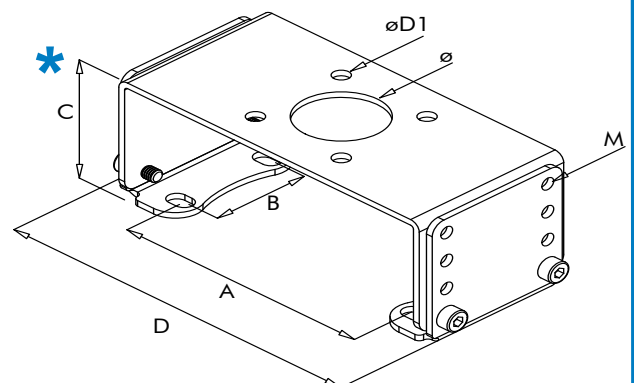

Caja final de carrera Limit switch box	Materiales Materials	Opciones bajo pedido Options under request
Carter Body	Polipropileno + 15% fibra de vidrio Gris Polypropilene + 15% Glass filled Grey	
Tapa Lid	ABS transparente ABS transparent	Poliprop.+15% F. vidrio Gris, Azul, Naranja Polyprop. + 15% Glass filled Grey, Blue, Orange
Eje Shaft	Polipropileno + 15% fibra de vidrio Polypropilene + 15% Glass filled	Acero inoxidable Stainless Steel
Detectores Detectors	2 micro mecánico SPDT 5A/125 VAC 2 SPDT mechanical switch 5A/125 VAC 3A/250 VAC	Detectores inductivos NPN o PNP Inductive sensors NPN or PNP
Protección IP Rating	DIN 40 050 IP67	
Entrada cables Cable entries	2 roscadas M-16 o M-20 o 1/2" NPT 2 threaded M-16 or M-20 or 1/2" NPT	
Temperatura Temperature	-20°C + 80°C	
Dimensiones de la caja Box dimensions	22x89x72 mm	
Soporte Bracket	 Acero + Epoxy Universal Namur o minisoporte 50x25x45 mm Steel + Epoxy coated Universal Namur or minibracket 50x25x45 mm	Acero inox Universal Namur o minisoporte 50x25x45 mm Stainless Steel Universal Namur or minibracket 50x25x45 mm

Conexionado: Finales de Carrera
Wiring Diagram: Limit Switches

3A 250VAC
5A 125VAC

9		
8		
7		
6	NC	CLOSED
5	NO	
4	C	OPEN
3	NC	
2	NO	
1	C	

ROJO / RED
 VERDE / GREEN
 NEGRO / BLACK
 ROJO / RED
 VERDE / GREEN
 NEGRO / BLACK

**Dimensiones del Soporte:
Bracket Dimensions:**

	A	B	C	D	Ø	ØD1	M
▷ 50x25x45	50	25	45	110			
▷ 80x30x45	80	30	45	110			
▷ 80x30x55	80	30	55	110	36	4x6	M-4
▷ 130x30x55	130	30	55	150			
▷ 130x30x75	130	30	120	150			

* Acero inox - Universal Namur o minisoporte 50x25x45 mm Stainless Steel - Universal Namur or minibracket 50x25x45 mm